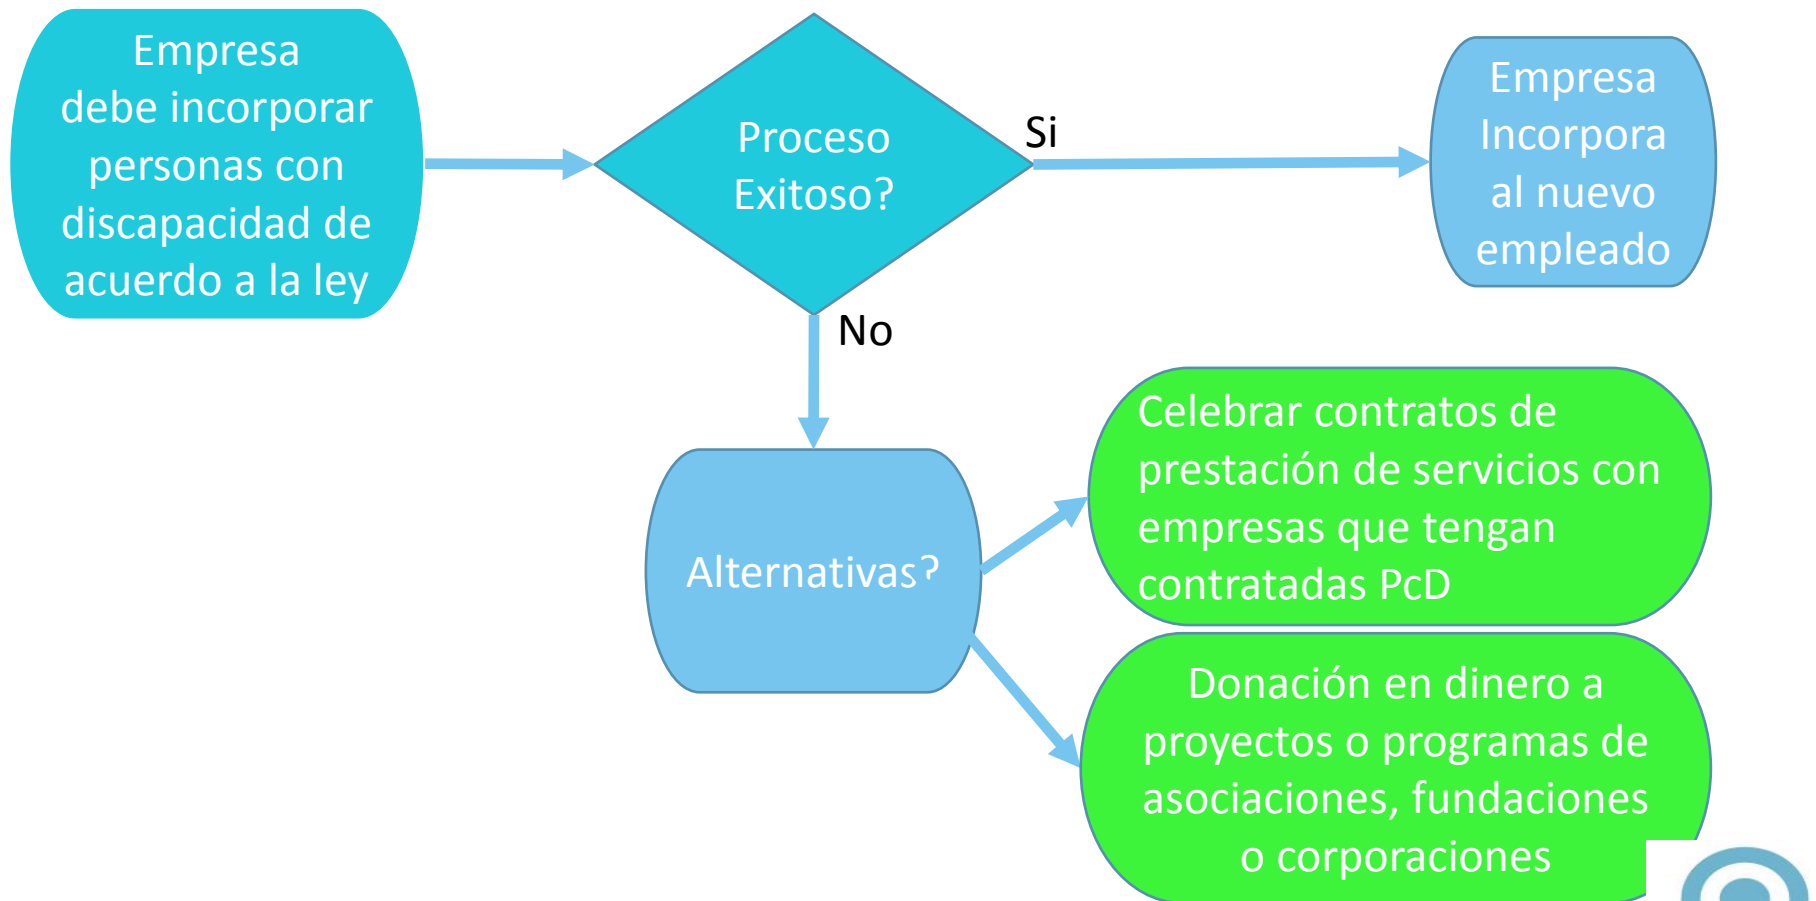

Alternativas de Inclusión Laboral de acuerdo a la ley